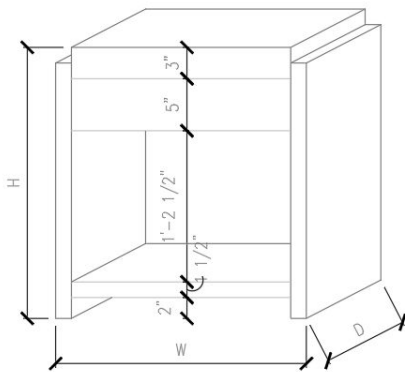

Shown in: 24" Bianco Ottico and Cersed White Oak

K O N S T A N T □ H O M E

Konstanthome.com | info@konstanthome.com

Shown in: 24" Blu Magia and Cerused White Oak

Bedside Table

- 18" W x 18" D x 26" H
- 24" W x 18" D x 26" H**
- 30" W x 18" D x 26" H
- 36" W x 18" D x 26" H